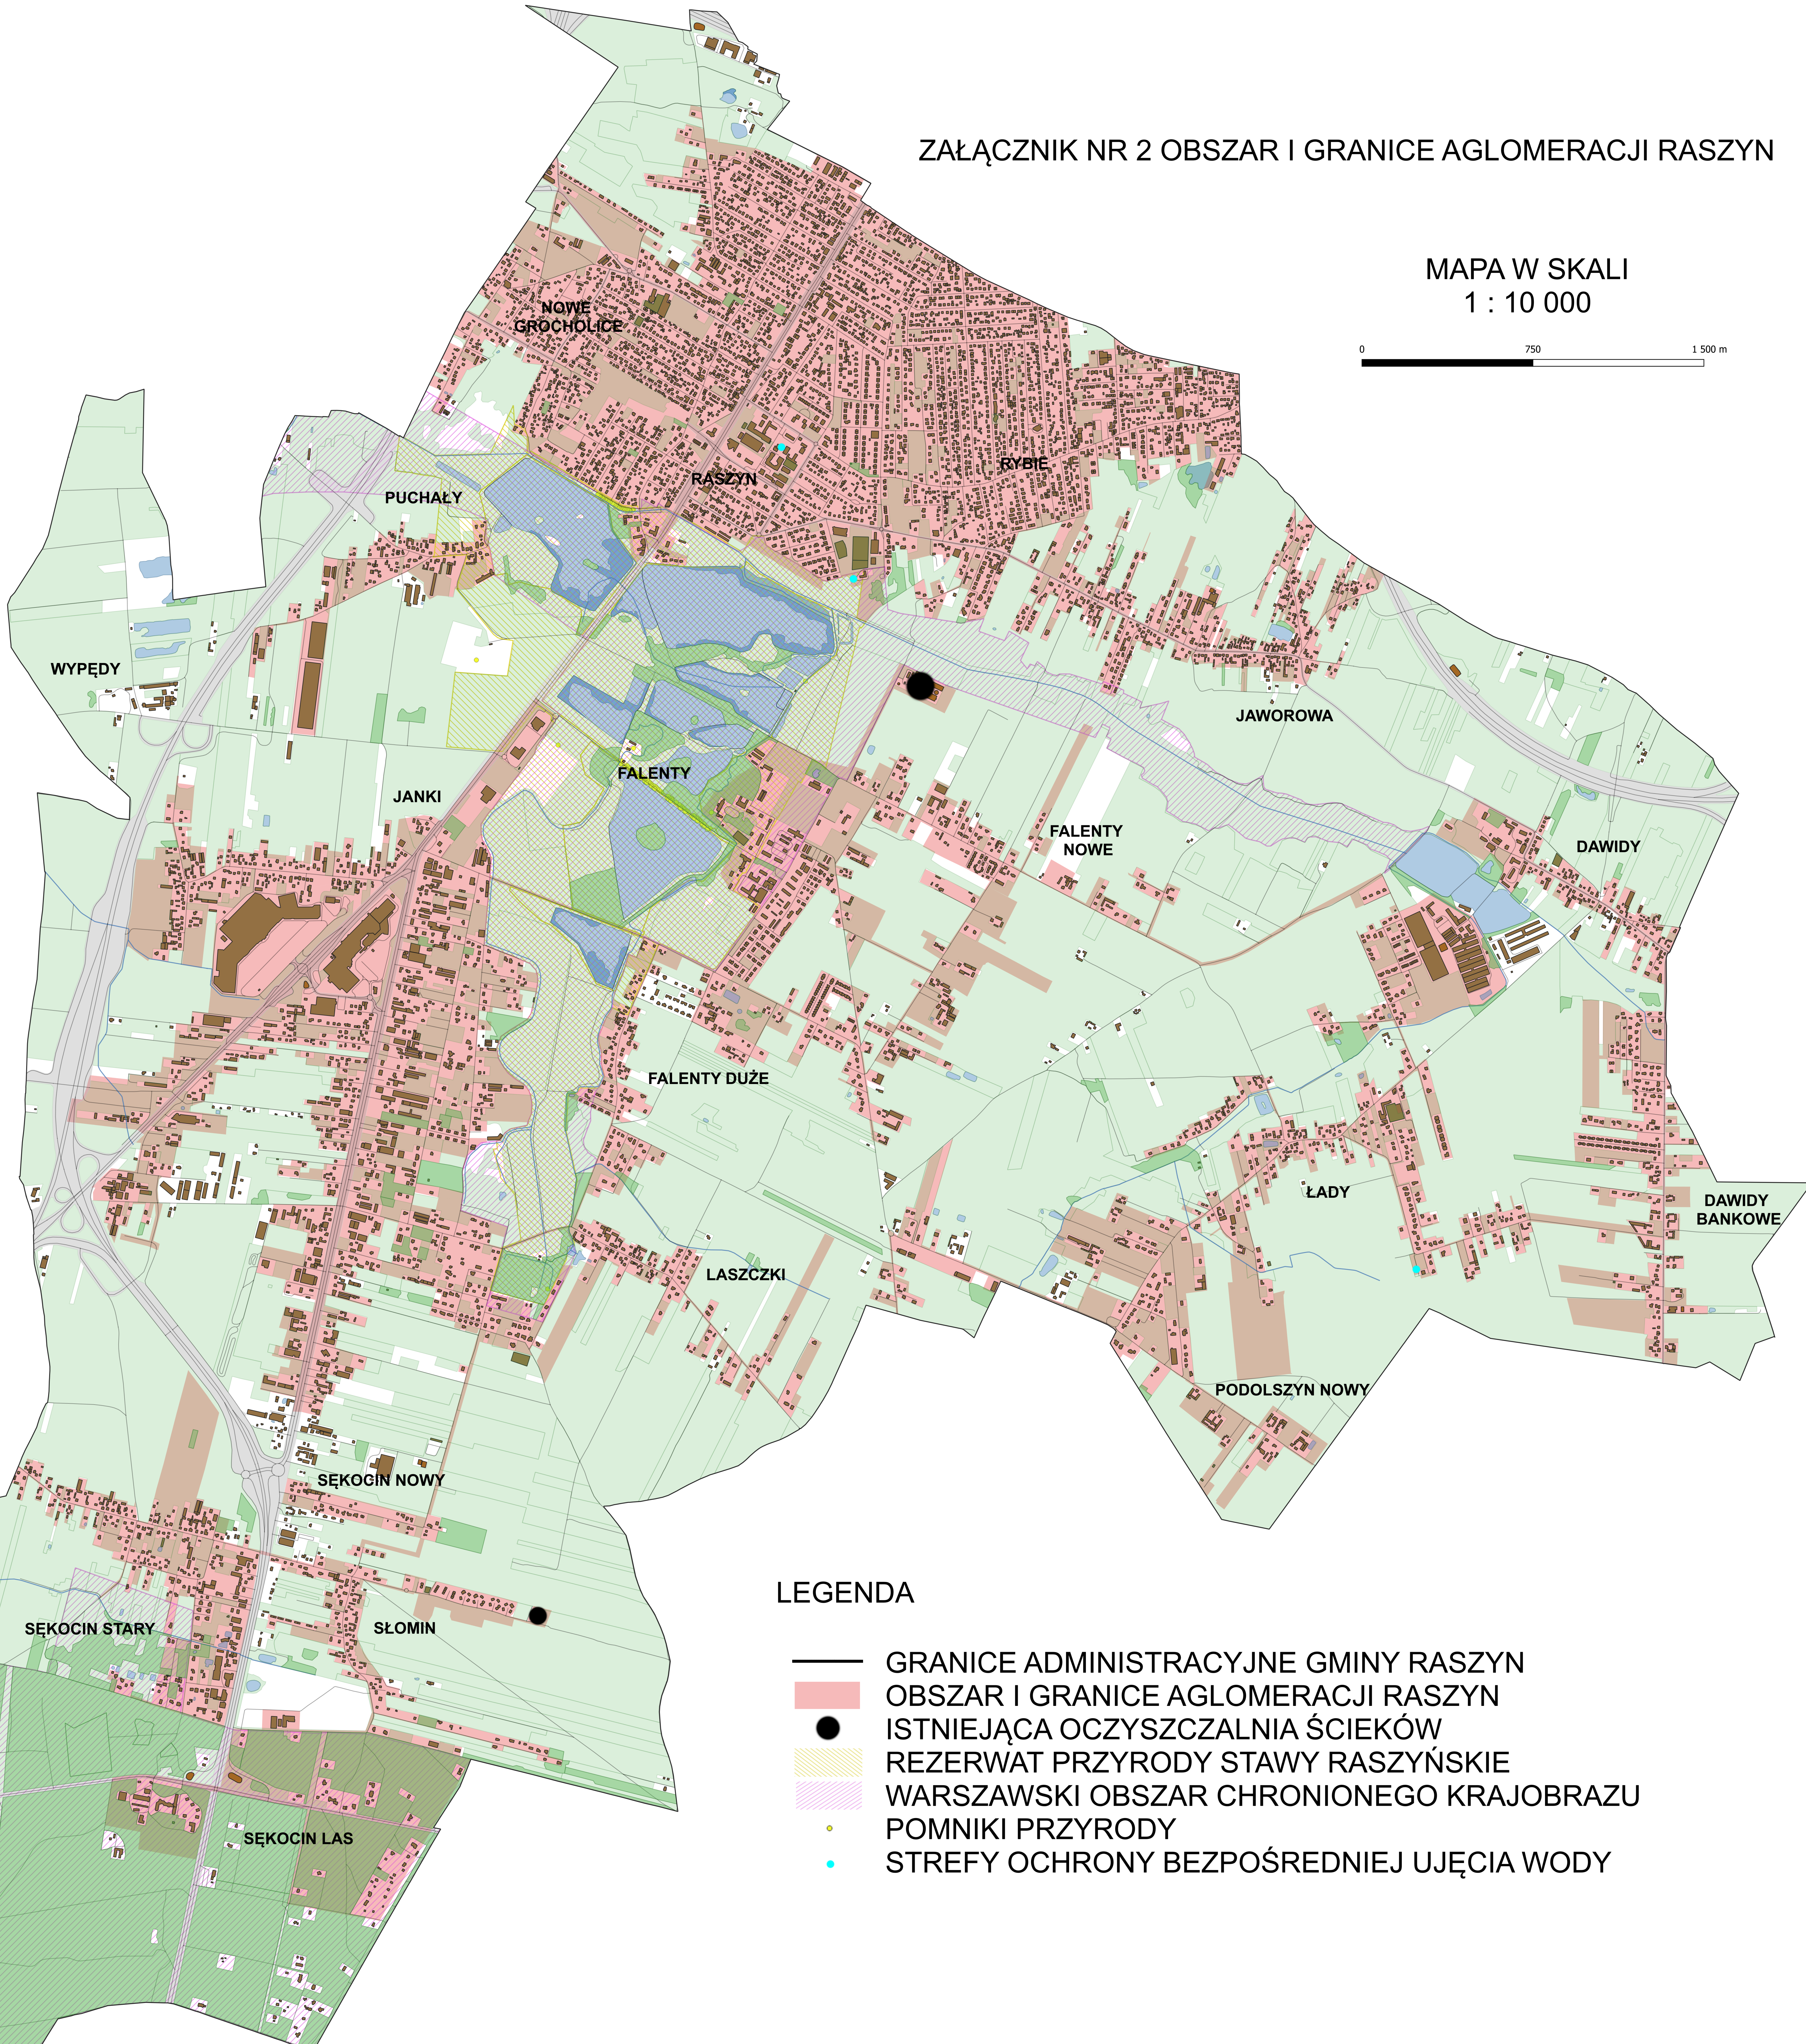

ZAŁĄCZNIK NR 2 OBSZAR I GRANICE AGLOMERACJI RASZYN

MAPA W SKALI
1 : 10 000

LEGENDA

- GRANICE ADMINISTRACYJNE GMINY RASZYN
- OBSZAR I GRANICE AGLOMERACJI RASZYN
- ISTNIEJĄCA OCZYSZCZALNIA ŚCIEKÓW
- ▨ REZERWAT PRZYRODY STAWY RASZYŃSKIE
- ▨ WARSZAWSKI OBSZAR CHRONIONEGO KRAJOBRAZU
- POMNIKI PRZYRODY
- STREFY OCHRONY BEZPOŚREDNIEJ UJĘCIA WODY