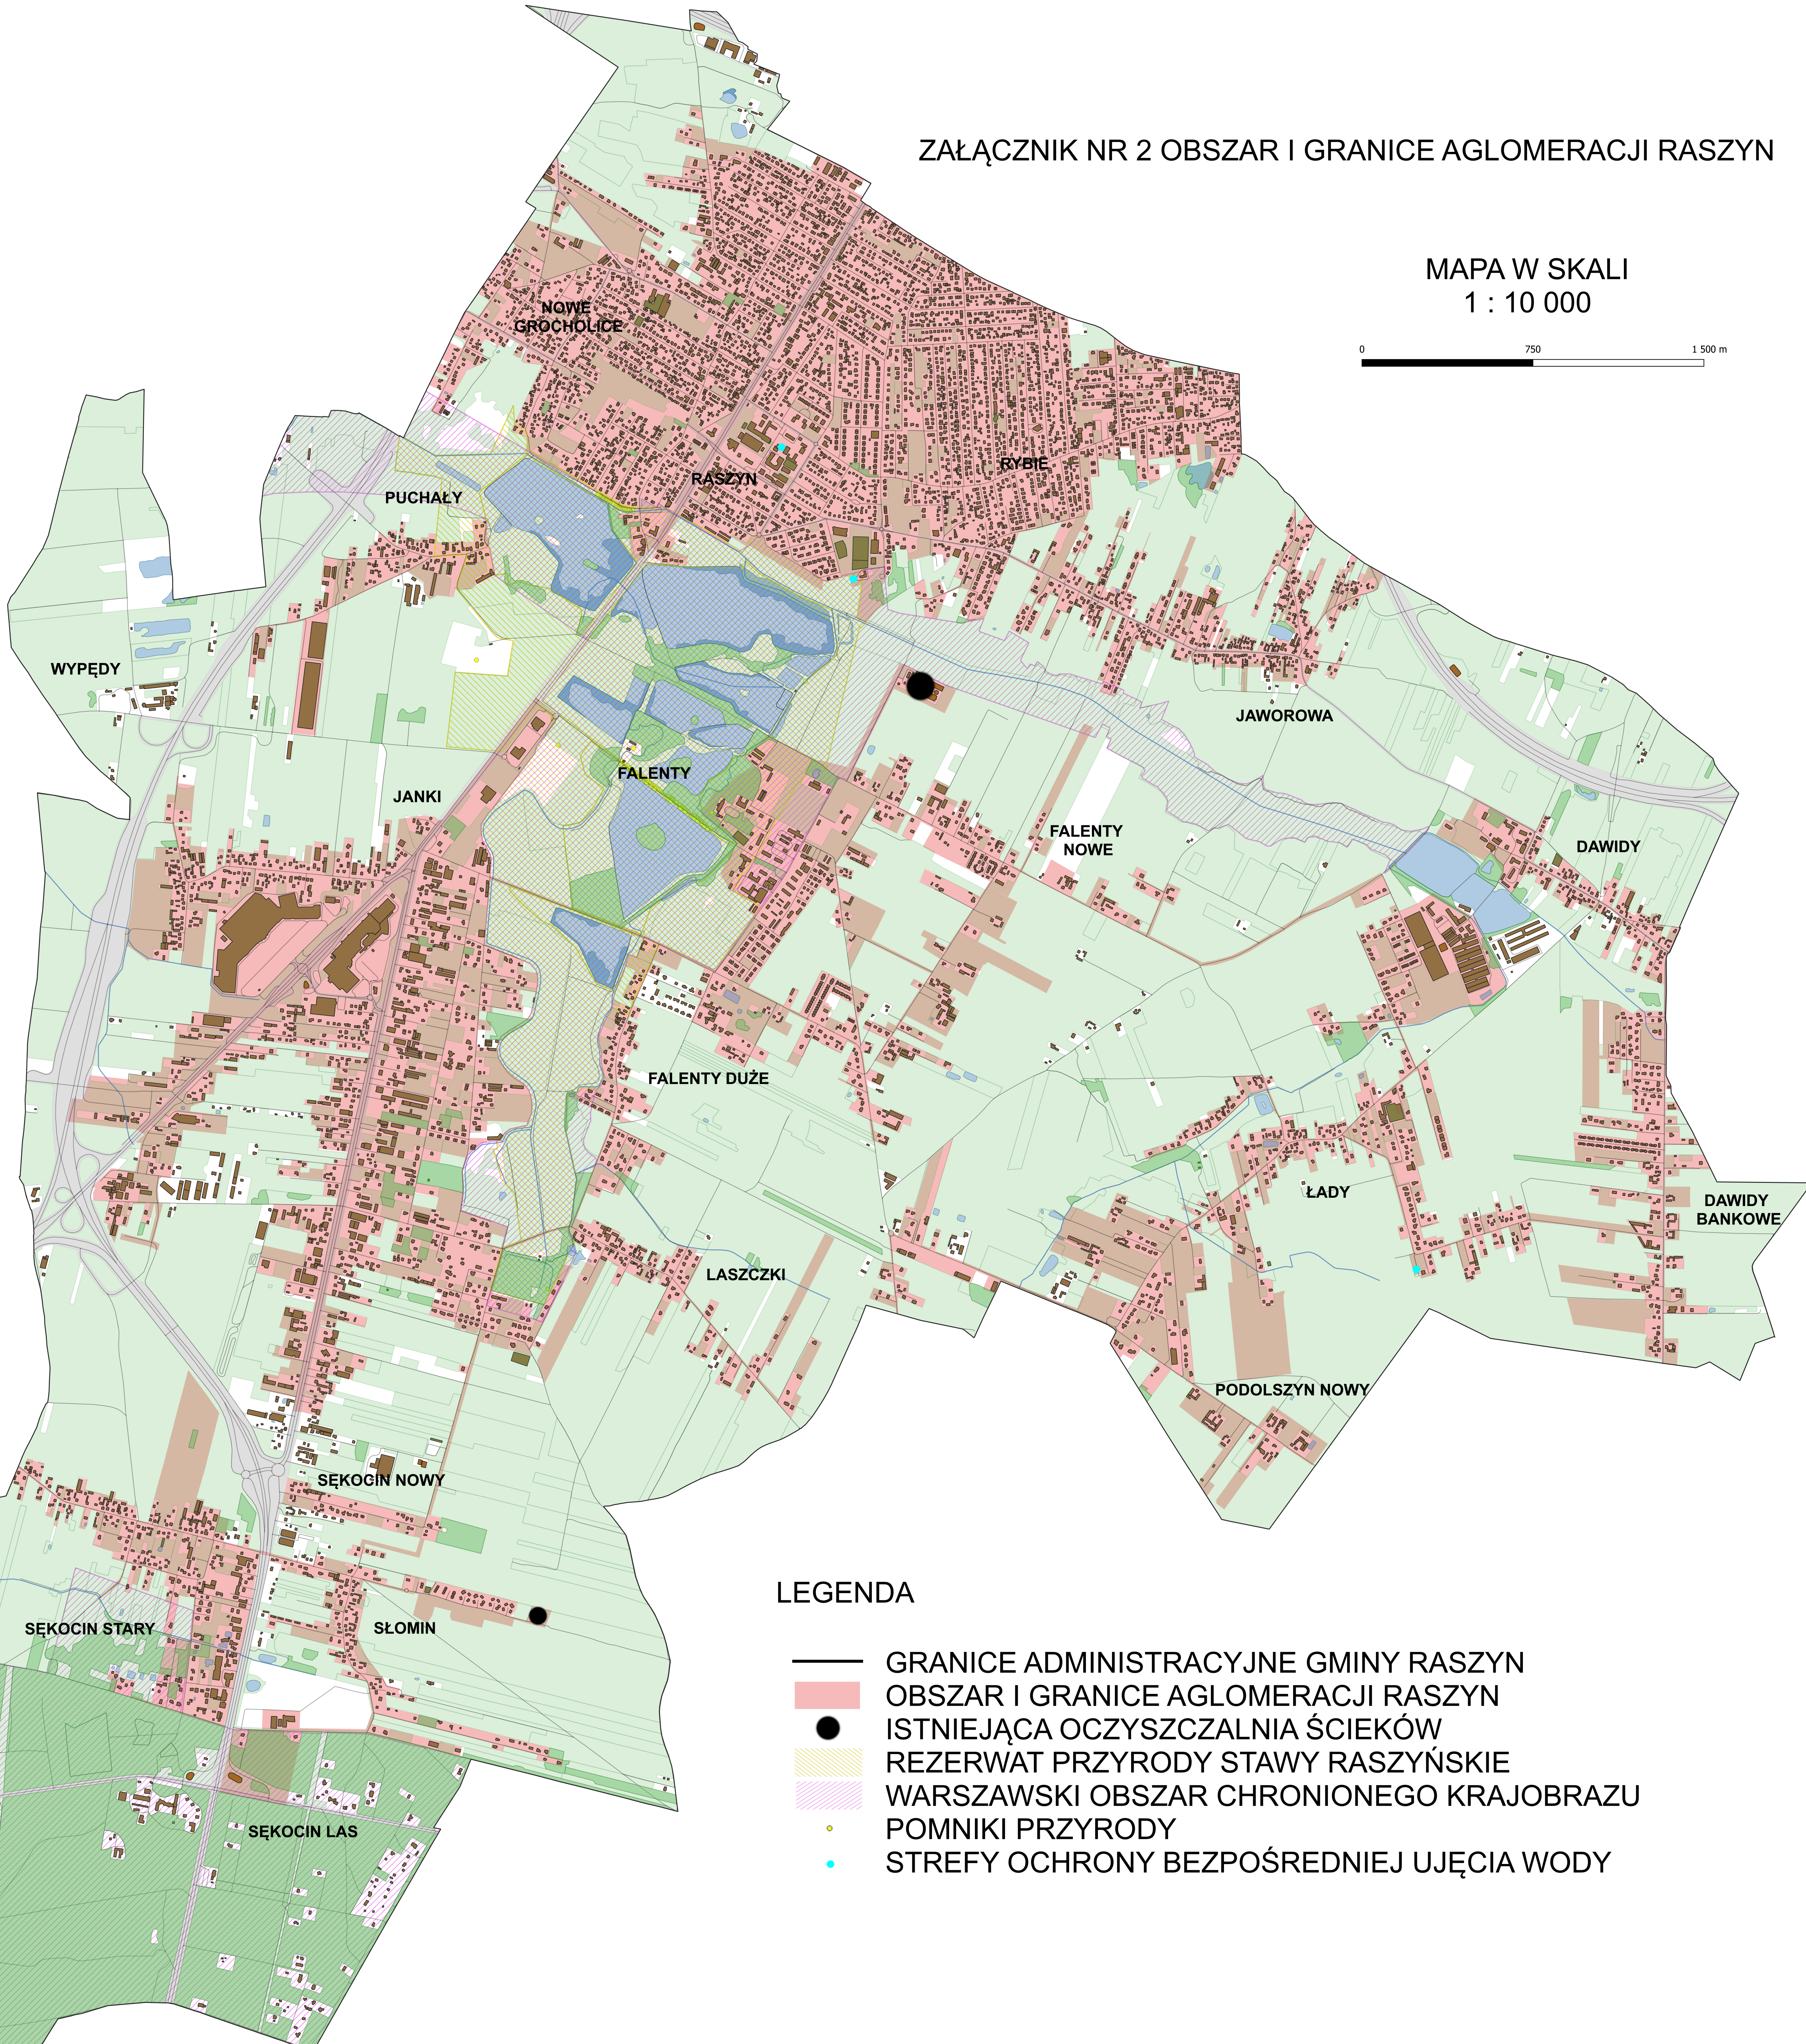

ZAŁĄCZNIK NR 2 OBSZAR I GRANICE AGLOMERACJI RASZYN

MAPA W SKALI
1 : 10 000

0 750 1 500 m

LEGENDA

- GRANICE ADMINISTRACYJNE GMINY RASZYN
- OBSZAR I GRANICE AGLOMERACJI RASZYN
- ISTNIEJĄCA OCZYSZCZALNIA ŚCIEKÓW
- ▨ REZERWAT PRZYRODY STAWY RASZYŃSKIE
- ▨ WARSZAWSKI OBSZAR CHRONIONEGO KRAJOBRAZU
- POMNIKI PRZYRODY
- STREFY OCHRONY BEZPOŚREDNIEJ UJĘCIA WODY