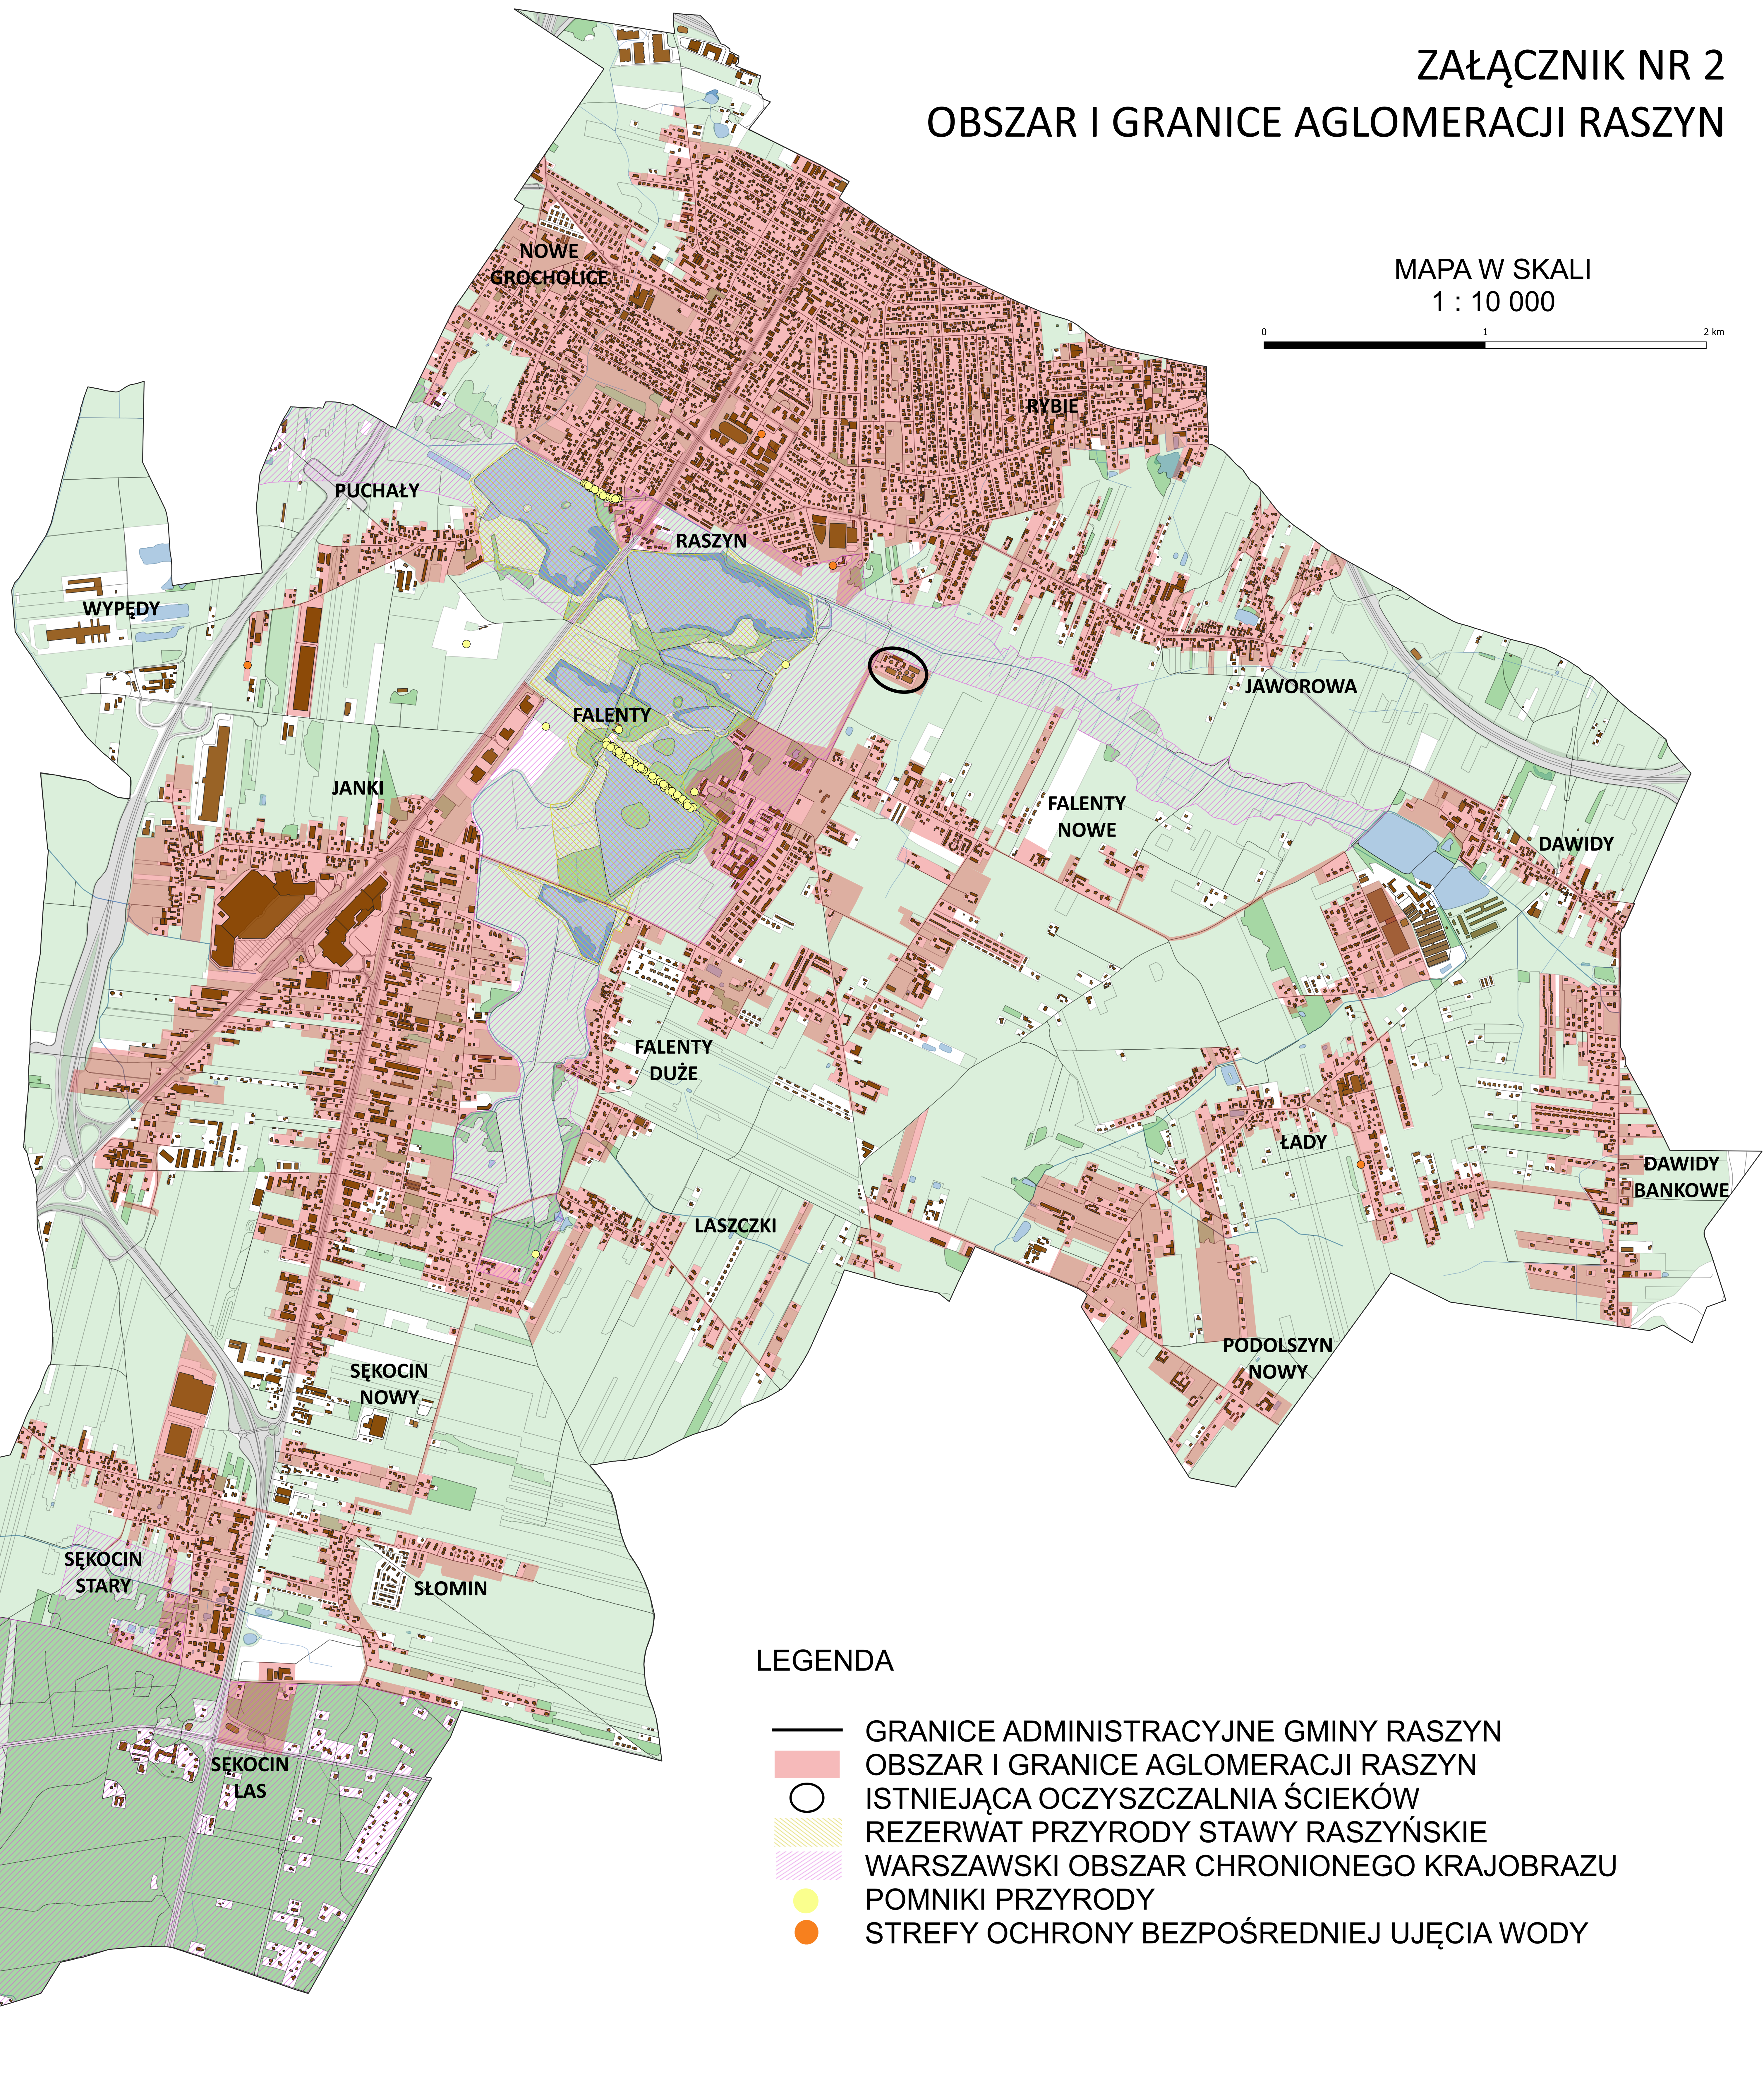

# ZAŁĄCZNIK NR 2 OBSZAR I GRANICE AGLOMERACJI RASZYN

MAPA W SKALI  
1 : 10 000

## LEGENDA

- GRANICE ADMINISTRACYJNE GMINY RASZYN
- OBSZAR I GRANICE AGLOMERACJI RASZYN
- ISTNIEJĄCA OCZYSZCZALNIA ŚCIEKÓW
- ▨ REZERWAT PRZYRODY STAWY RASZYŃSKIE
- ▨ WARSZAWSKI OBSZAR CHRONIONEGO KRAJOBRAZU
- POMNIKI PRZYRODY
- STREFY OCHRONY BEZPOŚREDNIEJ UJĘCIA WODY